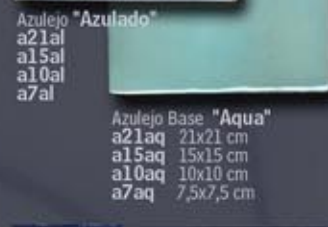

www.lacermicava.es

Los azulejos expuestos en este catálogo pueden sufrir pequeñas modificaciones respecto a los originales.

Piezas concebidas para la decoración de espacios frescos de interior y exterior, inspirada en elementos decorativos atemporales. Realizada sobre bizcocho GIMENO, barnices coloreados y decorada con azul de cobalto vaporizado.

colección NIZE